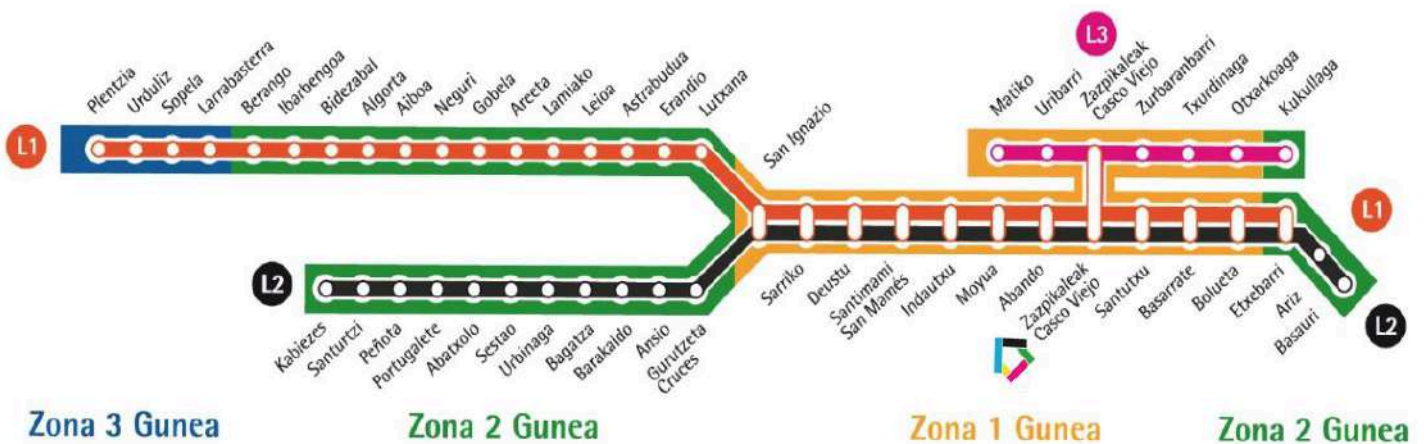

## Cómo llegar con coche

Una vez entrando en Bilbao cogemos primera salida:

**LLEGAMOS A UNA ROTONDA:**

**PASAMOS EL MERCADO DE LA RIBERA**

**GIRAR IZQUIERDA, PRIMERA DERECHA Y ARRIBA DEL TODO  
IZQUIERDA PARA IR AL PARKING SABA**

**SEGUIR RECTO PASANDO POR EL TEATRO ARRIAGA Y SEGUIR  
SIEMPRE EL SENTIDO DE LA CIRCULACION PARA IR AL  
PARKING ARENAL**

## METRO / UNDERGROUND

**PARADA: CASCO VIEJO (salida Plaza Unamuno)**

**HORARIO/TIMETABLE:**

<https://www.metrobilbao.eus/es/inicio>

**PRECIO/PRICE:**

Viaje Sencillo desde 1.70€ | Creditrans desde 0,48€

**CERCANÍAS RENFE / LONG & SHORT DISTANCE RAILWAY**

Estación más cercana desde el hotel: Abando Indalecio Prieto (250m).

Nearest Railway Station from hotel: Abando Indalecio Prieto (250m)

**Servicio gratuito / Free service**

**RESERVAS / RESERVATIONS**

**[www.casualhotelesbilbao.com](http://www.casualhotelesbilbao.com)**