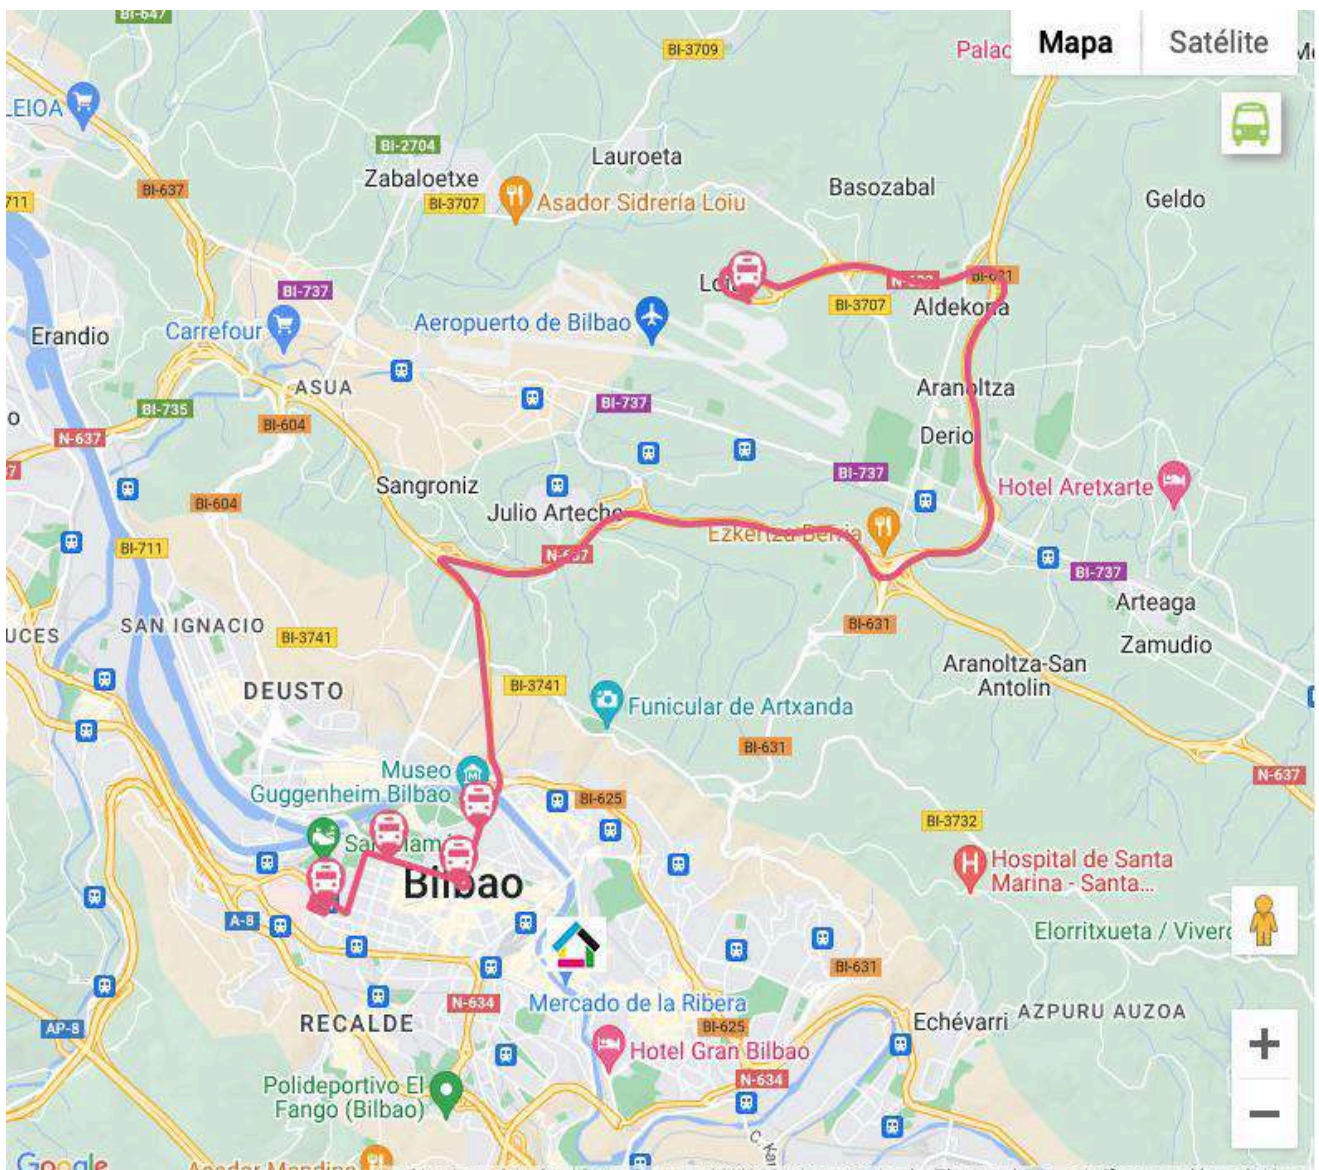

## Bus Aeropuerto – Bilbao - Airport

La línea **A3247** de Bizkaibus conecta en 15 minutos la ciudad de Bilbao con el Aeropuerto.

### **HORARIO/TIMETABLE:**

BILBAO - AEROPUERTO de 05:00 a 22:00 cada 15-20 minutos

Parada más cercana hacia aeropuerto → Plaza Moyua Edificio Hacienda

AEROPUERTO - BILBAO de 06:00 a 00:00 cada 15-20 minutos

Parada más cercana desde Aeropuerto → 2ª Gran Vía 46 Sota

## Cómo llegar con coche

Una vez entrando en Bilbao cogemos primera salida:

**LLEGAMOS A UNA ROTONDA:**

**PASAMOS EL MERCADO DE LA RIBERA**

**GIRAR IZQUIERDA, PRIMERA DERECHA Y ARRIBA DEL TODO  
IZQUIERDA PARA IR AL PARKING SABA**