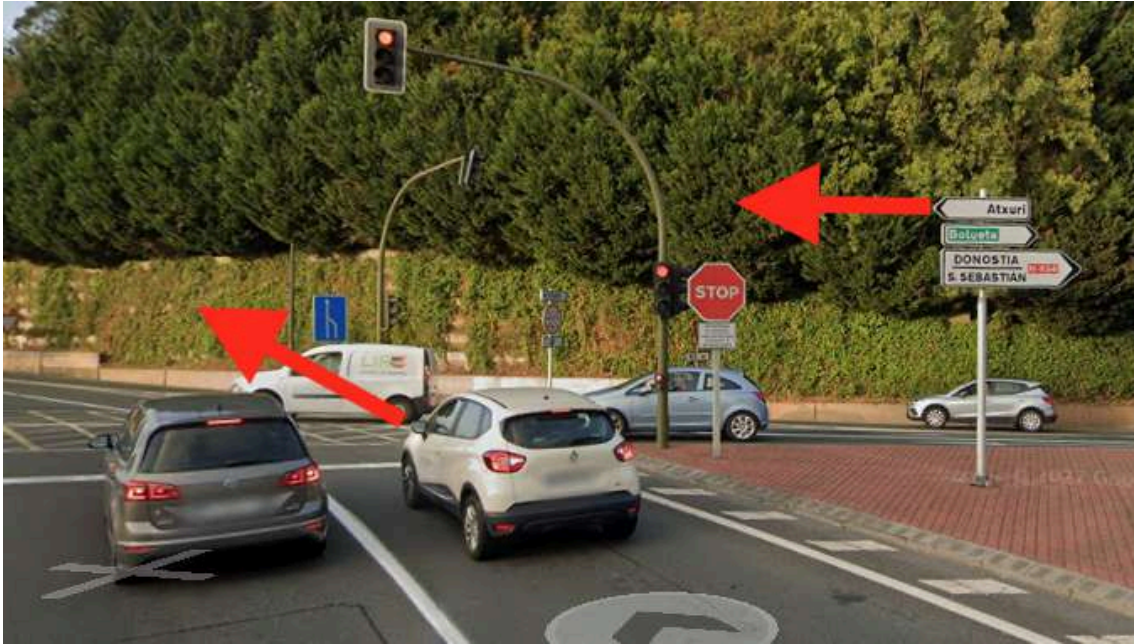

Parada más cercana desde Aeropuerto → 2ª Gran Vía 46 Sota

## Cómo llegar con coche

Una vez entrando en Bilbao cogemos primera salida:

**LLEGAMOS A UNA ROTONDA:**

**PASAMOS EL MERCADO DE LA RIBERA**

**GIRAR IZQUIERDA, PRIMERA DERECHA Y ARRIBA DEL TODO  
IZQUIERDA PARA IR AL PARKING SABA**