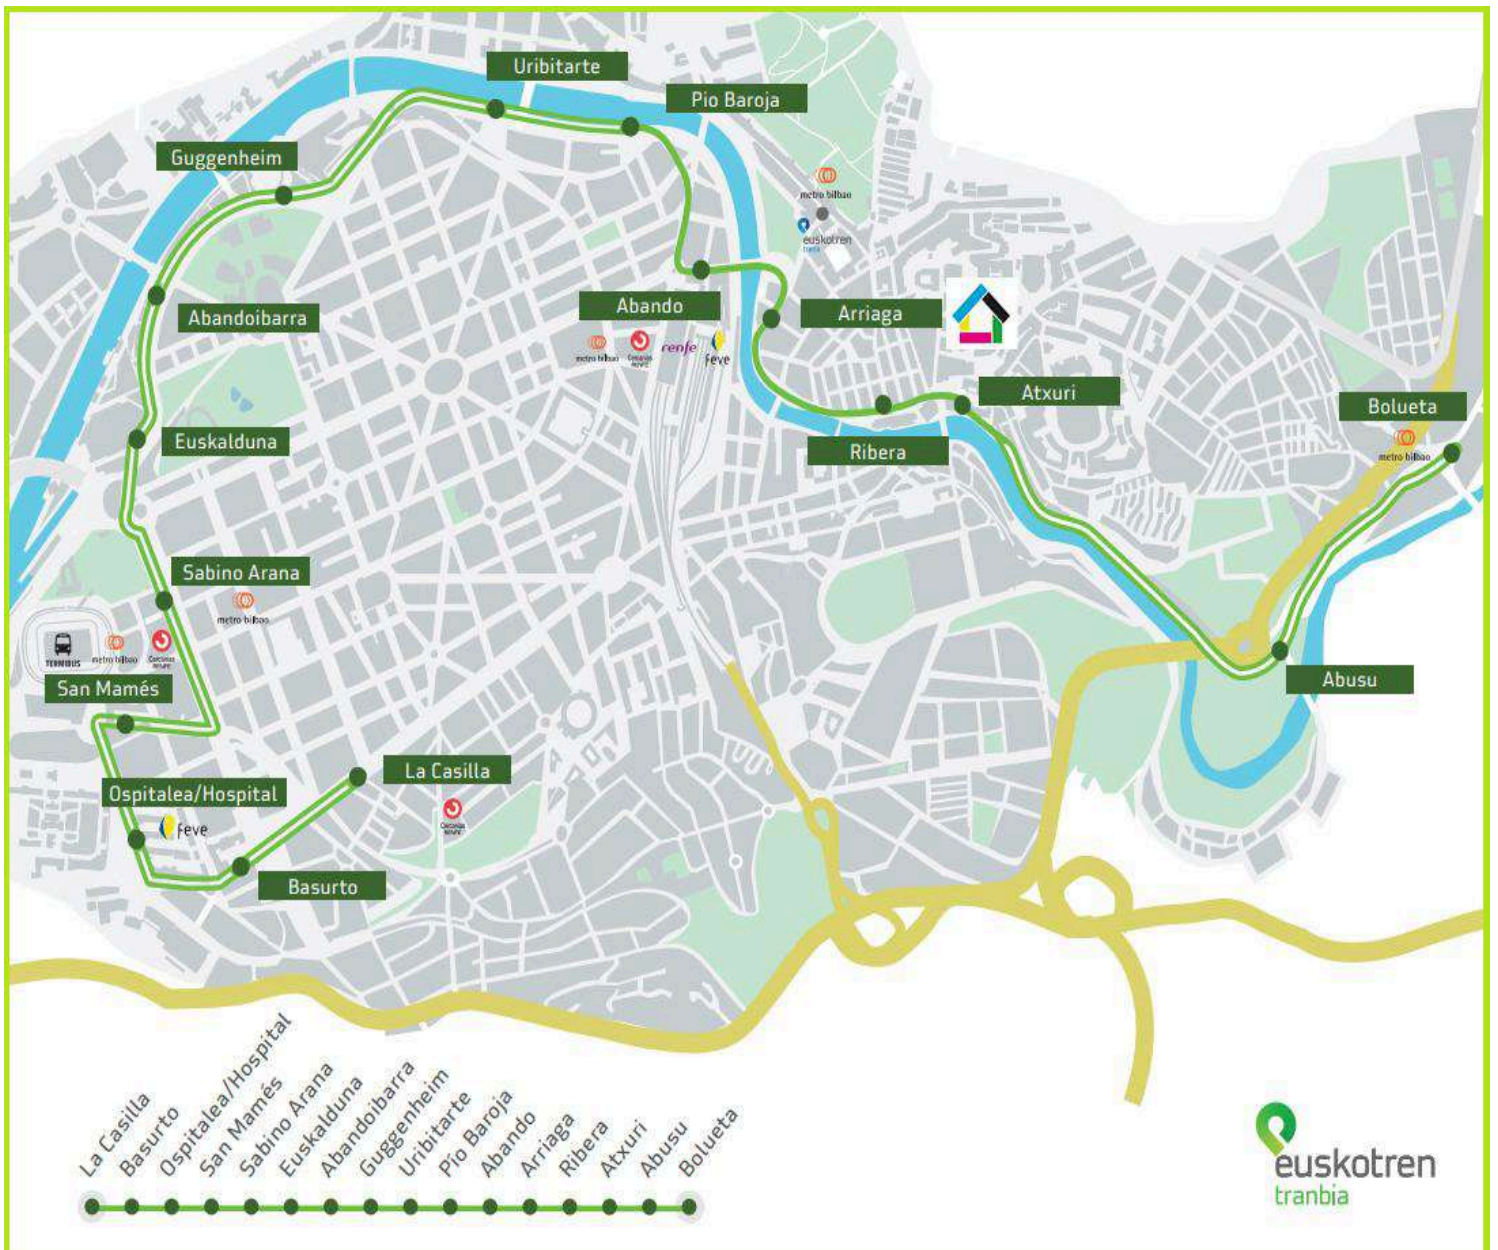

## Cómo llegar con coche

Una vez entrando en Bilbao cogemos primera salida:

**LLEGAMOS A UNA ROTONDA:**

**PASAMOS EL MERCADO DE LA RIBERA**

**GIRAR IZQUIERDA, PRIMERA DERECHA Y ARRIBA DEL TODO  
IZQUIERDA PARA IR AL PARKING SABA**

**SEGUIR RECTO PASANDO POR EL TEATRO ARRIAGA Y SEGUIR  
SIEMPRE EL SENTIDO DE LA CIRCULACION PARA IR AL  
PARKING ARENAL**

## TRANVIA/TRAM.

PARADA / STOP → **ARRIAGA** ( Direccion Bolueta )

HORARIO/TIMETABLE:

[www.euskotren.eus](http://www.euskotren.eus)

PRECIO/PRICE:

Viaje Sencillo 1.50€ | Creditrans: 0,73€

## METRO / UNDERGROUND

**PARADA: CASCO VIEJO (salida Plaza Unamuno)**

**HORARIO/TIMETABLE:**

<https://www.metrobilbao.eus/es/inicio>

**PRECIO/PRICE:**

Viaje Sencillo desde 1.70€ | Creditrans desde 0,48€

**CERCANÍAS RENFE / LONG & SHORT DISTANCE RAILWAY**